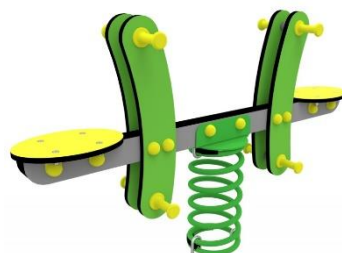

Aire de Jeux Limousin

Aire de jeux composée de la structure 0201 + le portique 1423 + le jeu ressort 0601 + 1 panneau d'information réglementaire + le registre de sécurité : Poteaux en acier galvanisé peints. Panneaux couleur en HPDE haute densité. Glissière toboggan et chaîne en INOX. Plateforme et plan incliné en HPL antidérapant. Entretien limité.

Certificats de conformité délivrés par le bureau de contrôle TÜV.

- PORTIQUE Balançoire ST1423
- Zone de sécurité : 18.10m²
- Longueur : 1.94 m
- Largeur : 3.16 m
- Hauteur totale : 2,33 m
- Hauteur de la chute libre : 1,30 m
- Tranche d'âge : 3-12ans
- Conforme aux normes EN 1176-1: 2017

Jeu ressort double 0601

- Zone de sécurité 12,58 m²
- Longueur 1,40 m
- Largeur 0,30 m
- Hauteur totale 0,84 m
- Hauteur de chute libre <0,60 m
- Tranche d'âge 1-12 ans
- Conforme aux normes EN 1176-1: 2017

Structure acier deux tours 0201

- Zone de sécurité 35,46 m²
- Longueur 3,61 m
- Largeur 3,45 m
- Hauteur totale 3,21 m
- Hauteur de chute libre 1,20 m
- Tranche d'âge 3-14 ans
- Conforme aux normes EN 1176-1: 2017