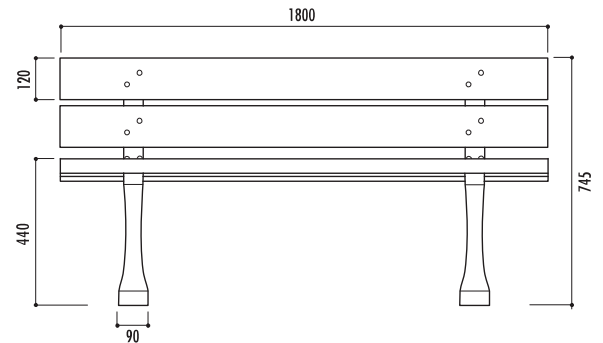

banc Edimbourg

Références

Banc Edimbourg marron : 10130
Banc Edimbourg vert : 10140

Caractéristiques

- 5 lames en plastique recyclé teinté dans la masse, épaisseur 50 mm
- 2 modèles : - coloris marron
  - coloris vert
- Pieds en fonte traité anti-rouille finition peinture laquée noire RAL 9005
- Livré prêt à monter avec visserie
- A fixer sur sol dur (plot béton ou bitume)
- Poids : 72 kg
- Entraxe de piétement : 1160 mm

Les avantages du plastique recyclé

- Aucun entretien
- Résiste aux U.V., à la corrosion, aux insectes et aux graffitis

banquette Galway

Références

Banquette Galway marron : 15150
Banquette Galway vert : 15160

Caractéristiques

- 3 lames en plastique recyclé teinté dans la masse, épaisseur 50 mm
- 2 modèles : coloris marron ou vert
- Pieds en fonte traitée anti-rouille finition peinture laquée noire
- Livrée prête à monter
- A sceller
- Poids : 45 kg
- Entraxe de piétement : 1160 mm