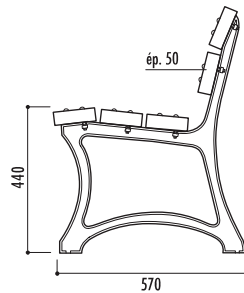

Les avantages du plastique recyclé

- Aucun entretien
- Résiste aux U.V., à la corrosion, aux insectes et aux graffitis