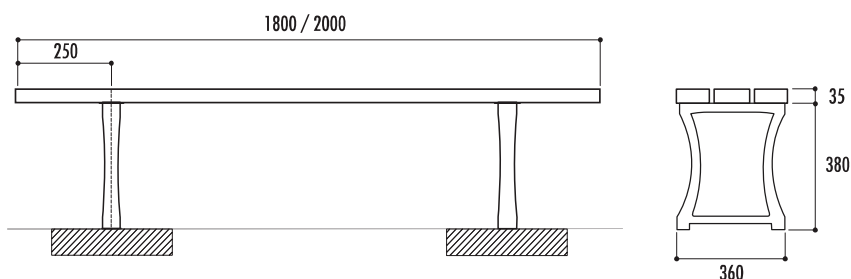

banquette Pampelune

Références

Banquette Pampelune 180 cm : **15130**
 Banquette Pampelune 200 cm : **19230**

Caractéristiques

- 3 lames en bois exotique 1er choix certifié FSC, vernies, épaisseur 35 mm
- Pieds en fonte traitée anti-rouille finition peinture laquée noire
- Livrée prête à monter
- A sceller
- Poids : 27 kg (longueur 180 cm)
27,5 kg (longueur 200 cm)
- Entraxe de piétement : 1300 mm (longueur 180 cm),
1500 mm (longueur 200 cm)

banquette Toledo

Référence

Banquette Toledo : **15140**

Caractéristiques

- 3 lames en bois exotique 1er choix certifié FSC, vernies, épaisseur 35 mm
- Lames arrondies, bords chanfreinés
- Pieds en fonte traitée anti-rouille finition peinture laquée noire
- Livrée prête à monter
- A sceller
- Poids : 27 kg
- Longueur : 180 cm
- Entraxe de piétement : 1300 mm