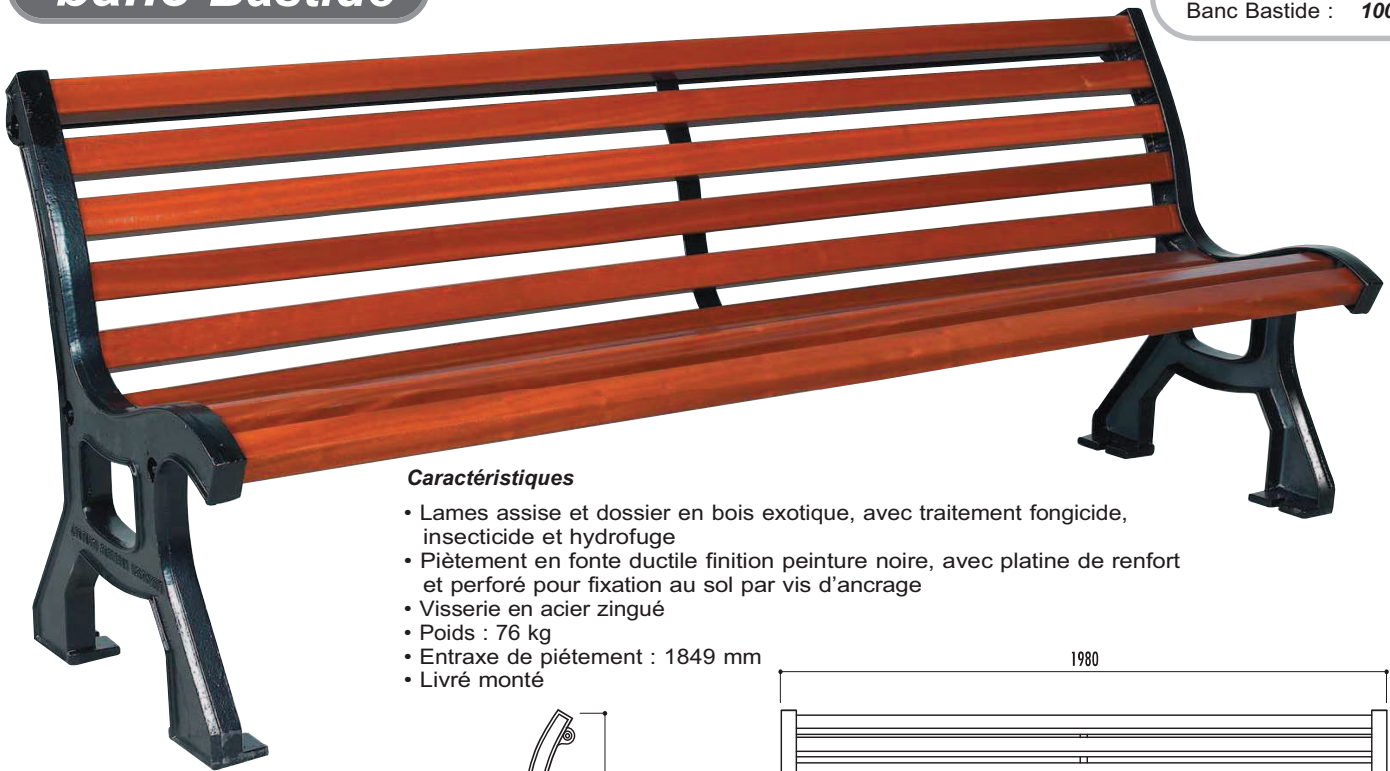

banc Bastide

Référence

Banc Bastide : 10070

**Caractéristiques**

- Lames assise et dossier en bois exotique, avec traitement fongicide, insecticide et hydrofuge
- Piètement en fonte ductile finition peinture noire, avec platine de renfort et perforé pour fixation au sol par vis d'ancrage
- Visserie en acier zingué
- Poids : 76 kg
- Entraxe de piètement : 1849 mm
- Livré monté

**banc Romantico**

Références

Banc Romantico simple : 10080

Banc Romantico double : 10090

**Caractéristiques**

- Lames en bois exotique traité avec protecteur fongicide, insecticide et hydrofuge
- Piètement en fonte avec platine centrale de renfort et perforé pour fixation au sol par vis d'ancrage
- Visserie en acier zingué
- Poids banc simple : 50,1 kg
- Poids banc double : 155 kg
- Entraxe de piètement banc : 1774 mm