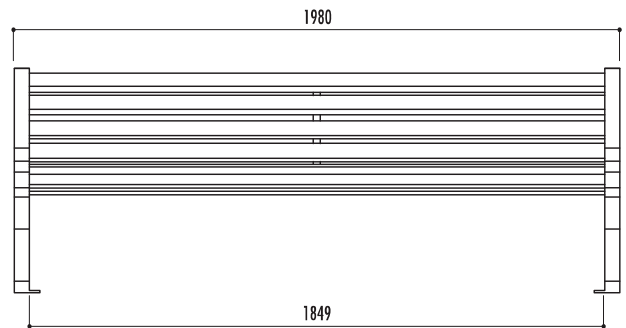

banc Bastide

Référence

Banc Bastide : 10070

**Caractéristiques**

- Lames assise et dossier en bois exotique, avec traitement fongicide, insecticide et hydrofuge
- Piètement en fonte ductile finition peinture noire, avec platine de renfort et perforé pour fixation au sol par vis d'ancrage
- Visserie en acier zingué
- Poids : 76 kg
- Entraxe de piètement : 1849 mm
- Livré monté

**banc Romantico**

Références

Banc Romantico simple : 10080

Banc Romantico double : 10090

**Caractéristiques**

- Lames en bois exotique traité avec protecteur fongicide, insecticide et hydrofuge
- Piètement en fonte avec platine centrale de renfort et perforé pour fixation au sol par vis d'ancrage
- Visserie en acier zingué
- Poids banc simple : 50,1 kg
- Poids banc double : 155 kg
- Entraxe de piètement banc : 1774 mm