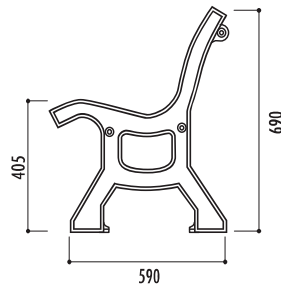

banc Bastide

Référence

Banc Bastide : 10070

**Caractéristiques**

- Lames assise et dossier en bois exotique, avec traitement fongicide, insecticide et hydrofuge
- Piètement en fonte ductile finition peinture noire, avec platine de renfort et perforé pour fixation au sol par vis d'ancrage
- Visserie en acier zingué
- Poids : 76 kg
- Entraxe de piètement : 1849 mm
- Livré monté

**banc Romantico**

Références

Banc Romantico simple : 10080

Banc Romantico double : 10090

**Caractéristiques**

- Lames en bois exotique traité avec protecteur fongicide, insecticide et hydrofuge
- Piètement en fonte avec platine centrale de renfort et perforé pour fixation au sol par vis d'ancrage
- Visserie en acier zingué
- Poids banc simple : 50,1 kg
- Poids banc double : 155 kg
- Entraxe de piètement banc : 1774 mm